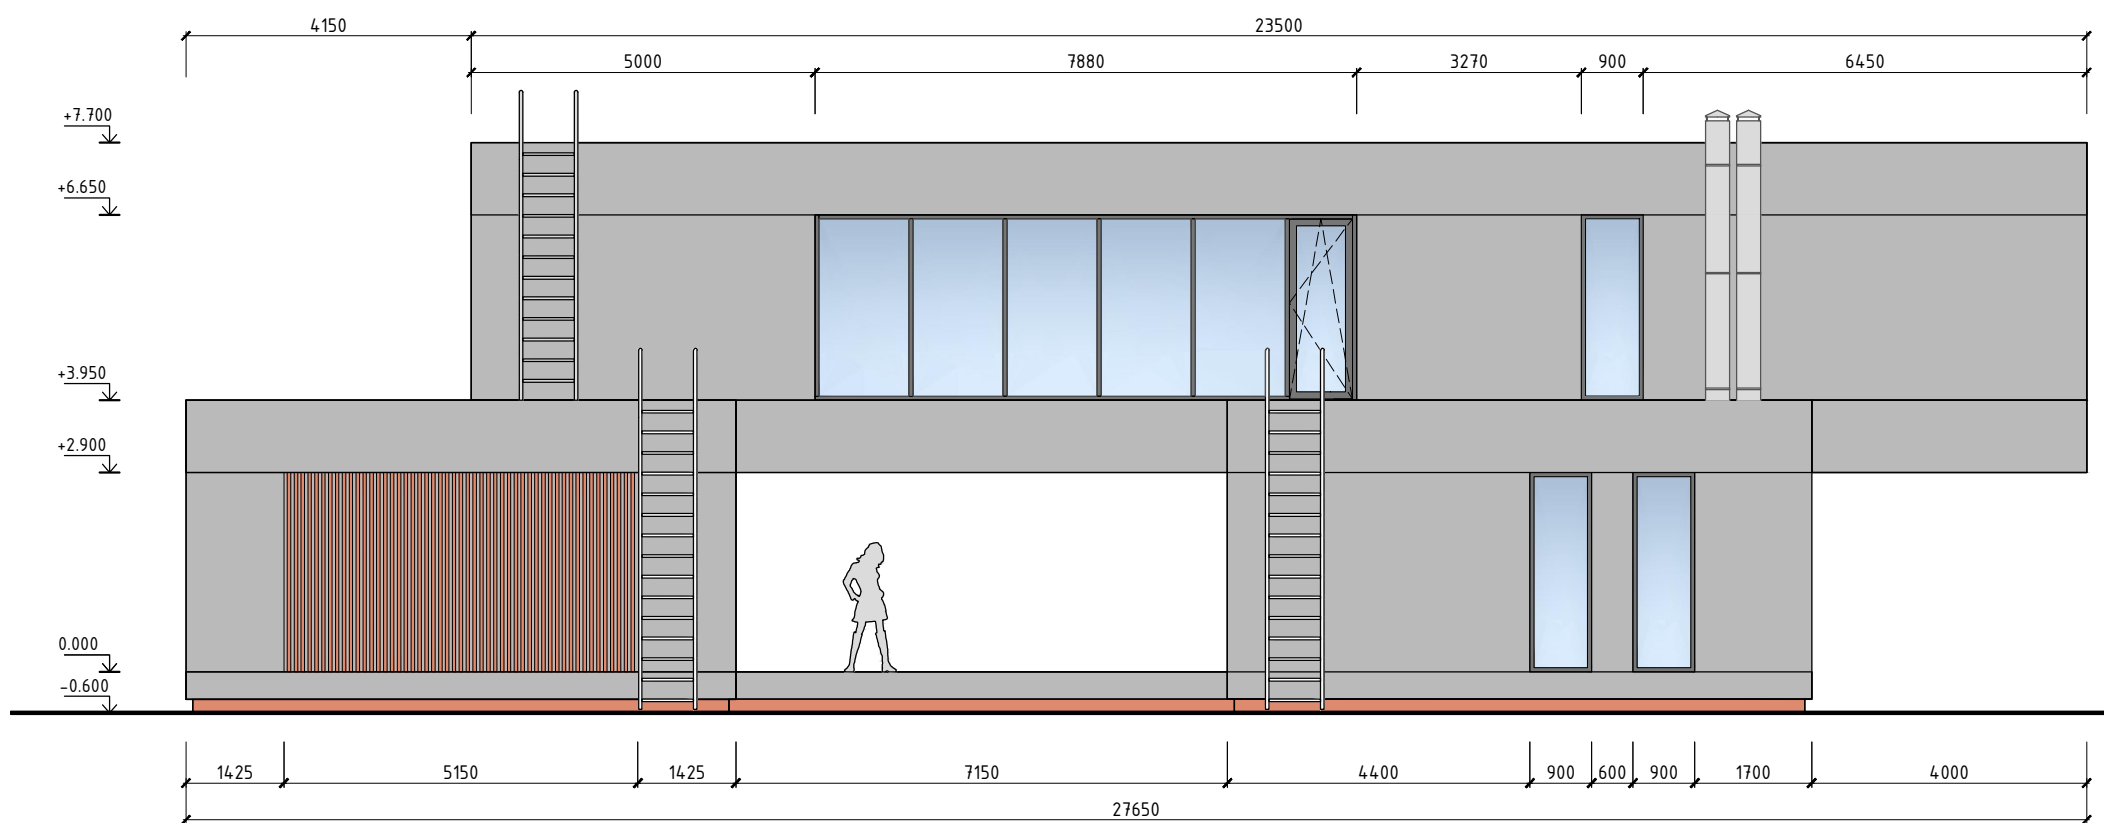

Фасад 3

ОБЕРЕГ дом М (зеркальный)	Масштаб	Формат	
	1:110	A3	
Фасад 2 и фасад 3	Дата	Лист	ОБЕРЕГ
		4