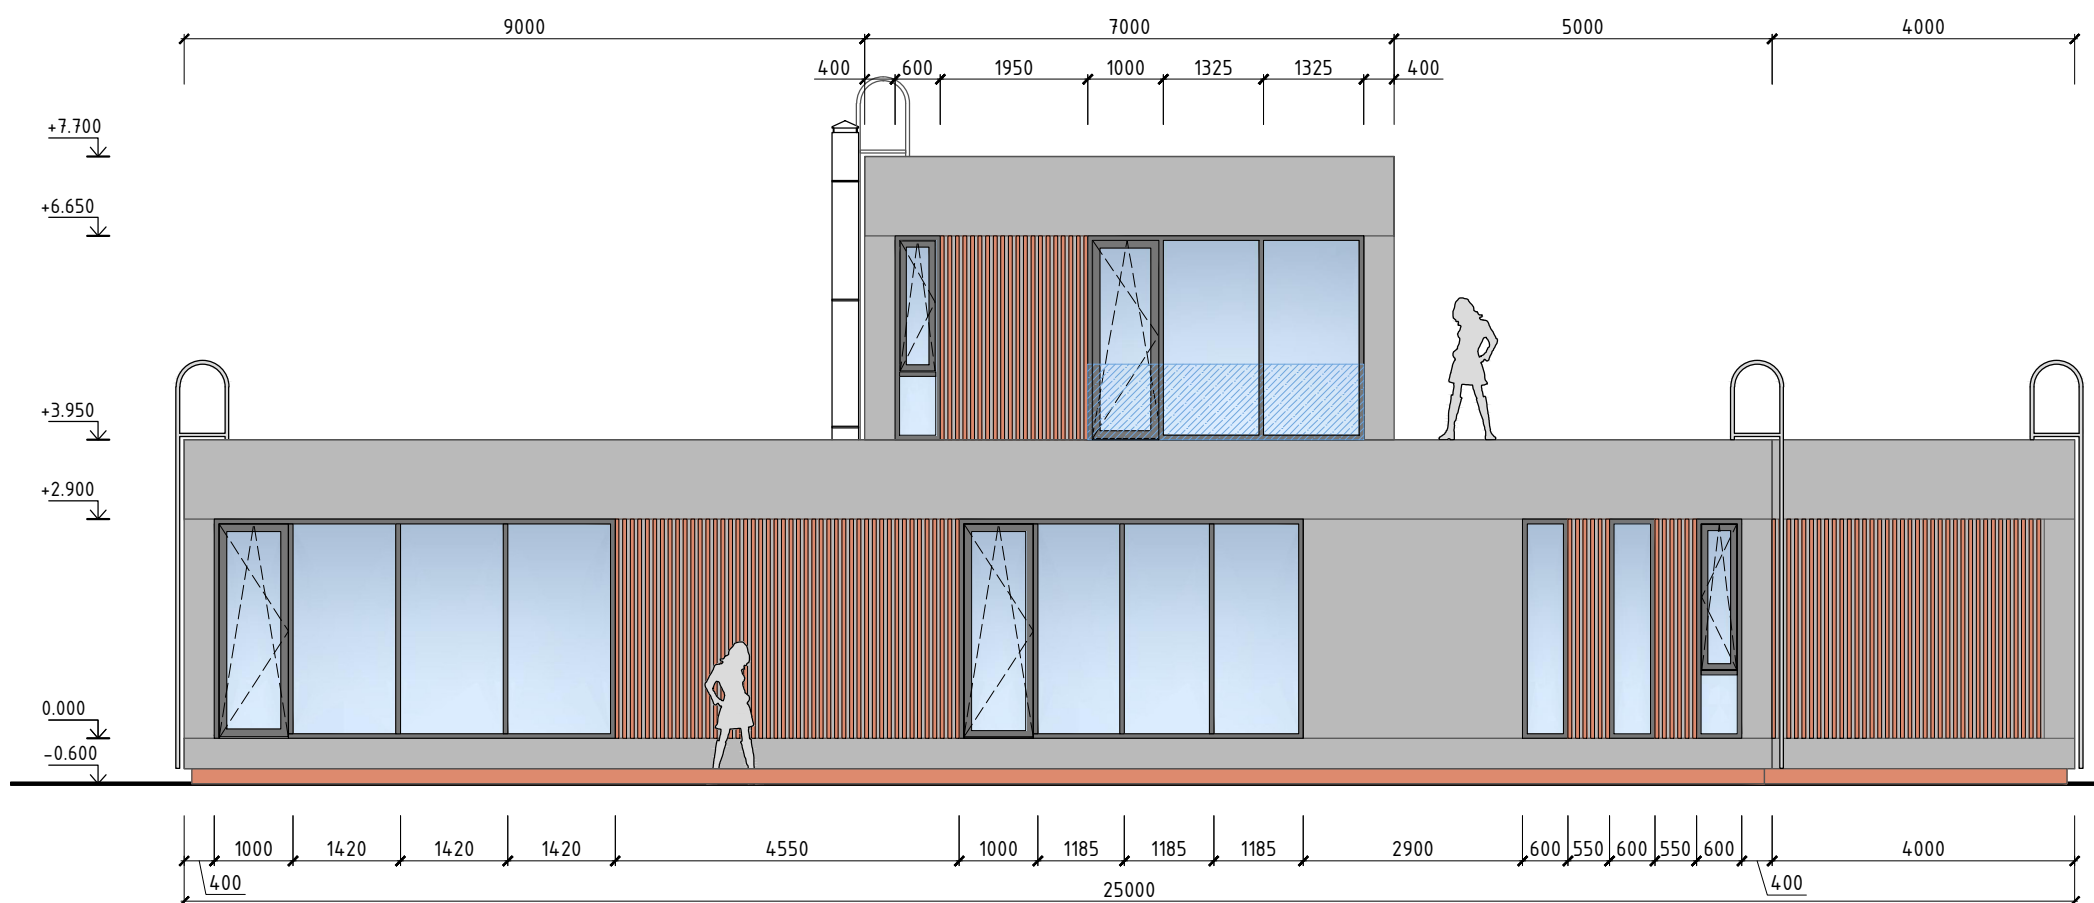

# Разрез 1-1

# Фасад 1

# Разрез 2-2

ОБЕРЕГ дом М (зеркальный)	Масштаб	Формат	 <b>ОБЕРЕГ</b>
	1:110	A3	
Разрез 1-1 и разрез 2-2	Дата	Лист	
		5	