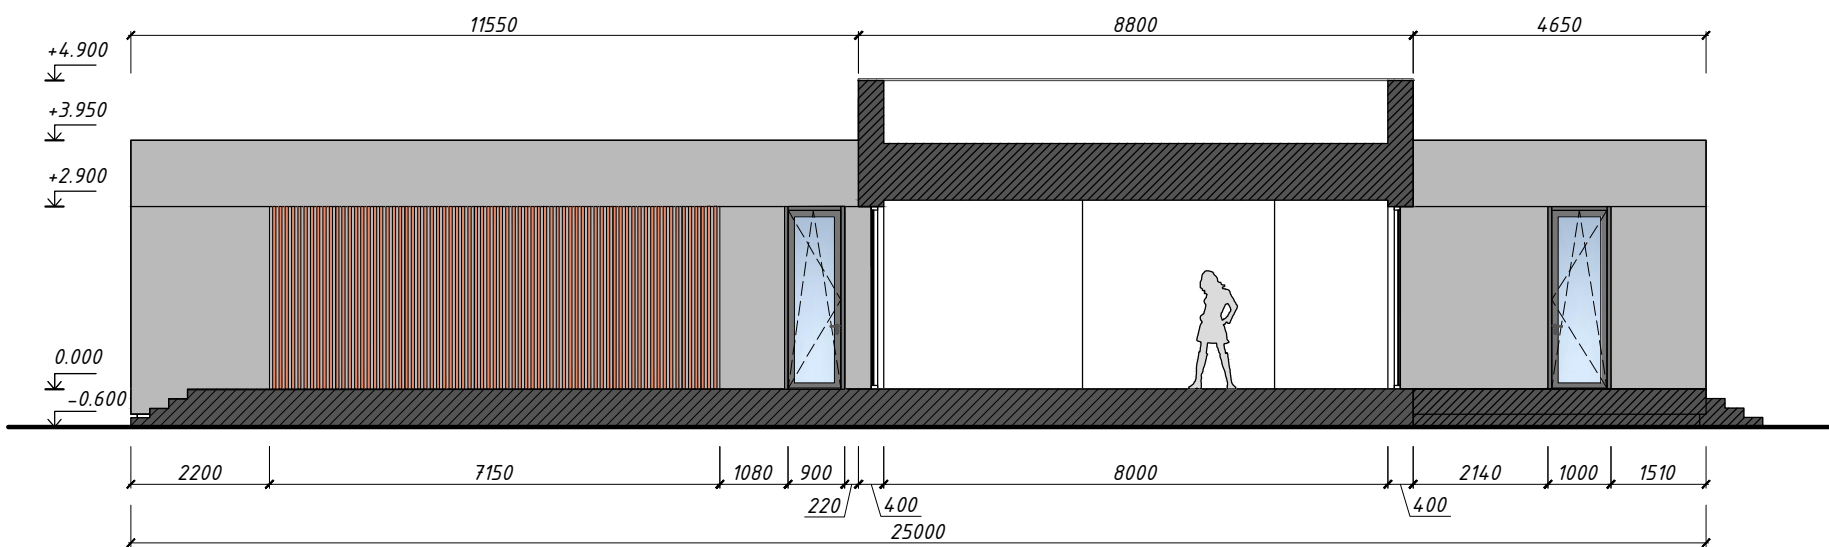

Фасад 1

Фасад 2

Фасад 3

ОБЕРЕГ дом HL	Масштаб	Формат	 ОБЕРЕГ
	1:120	A3	
Фасады 1, 2 и 3	Дата	Лист	
		2	

Фасад 4

Разрез 1-1

Разрез 2-2

ОБЕРЕГ дом HL

Фасад 4, разрезы 1-1 и 2-2

Масштаб

1:120

Формат

A3

Дата

Лист

3